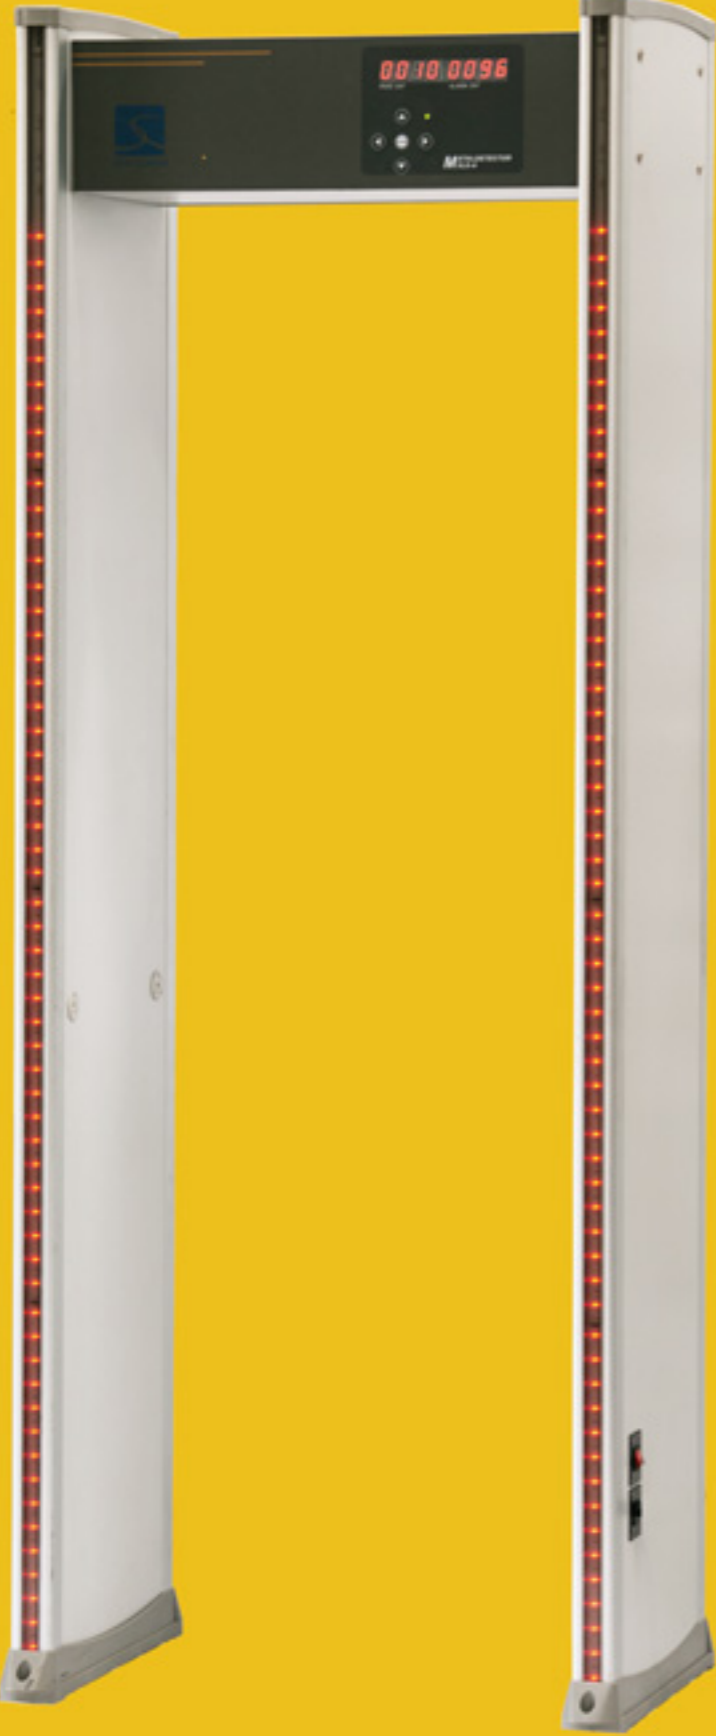

DEDEKTÖR

GÜVENLİK

KAPI TİPİ METAL DEDEKTÖRÜ

GİREN KİŞİLERİN ÜZERİNDE SİLAH OLUP OLMADIĞINI ANLAMAK, SESLİ & GÖRSEL ALARMLA UYARMAK İÇİN KULLANILIR. YASA GEREĞİ BİR ÇOK ALANDA KULLANIMI ZORUNLU HALE GETİRİLMİŞTİR.

Atatürk Org. San. Böl. M.K.
Atatürk Blv. 23-25 Çiğli - İZMİR

0.232.376 7300

elektral@elektral.com.tr

www.elektral.com.tr

1978 YILINDAN BUGÜNE

ÖZELLİKLER

OTEL, MÜZIKHOL, TIYATRO, SINEMA, OKUL, FABRIKA, RESTORAN, FIZIKI GÜVENLİK OLAN YERLER, AVM, SUPERMARKET, LIMAN, İŞ MERKEZİ, PASAJ, LOKAL, BAR, GECE KULUPLARI, MARINA, SPOR SALONLARI, SANAT TESİSLERİ, ODA VE DERNEKLER, MUAYEHANELER PEK ÇOK BENZER TESİS VE LOKASYON İÇİN.....

- SAĞ VE SOL ALT TARAFTAN ÇİFT YANLI BESLEME VARDIR
- HER İKİ YANINDA ON-OFF DÜĞMESİ VARDIR
- 110 – 220 VOLT BESLEME GERİLİMİ
- 8 DIGIT DISPLAY
- TEK YÖNLÜ KİŞİ SAYACI
- ALARM SAYACI
- SESLİ VE IŞIKLI ALARM VERME ÖZELLİĞİ
- 0-99 ARASI HASSASİYET AYARI, EN HASSAS AYAR 99 - EN DÜŞÜK SEVİYE 0
- 4 HANELİ MENÜYE GİRME ŞİFRESİ BULUNMAKTADIR
- ŞİFRE DEĞİŞİKLİĞİ YAPILABİLİYOR
- 6 PARALEL ALGILAMA BÖLGESİ VARDIR
- AYRI AYRI BÖLGESEL HASSASİYET AYARI VARDIR
- 4-8 KHZ ARALIĞINDA FARKLI FREKANS SEÇİM VE YAN YANA ÇALIŞABİLME ÖZELLİĞİ
- KONTROL PANELLERİ VE YAN PANELLER MDF MALZEMEDEN YAPILMIŞTIR
- TOPLAM AĞIRLIK 70 KG DIR
- 1990*700*500 MM İÇTEN İÇE ÖLÇÜSÜ
- 2230*835*580MM DIŞ EBATLAR
- AÇILIŞTA KENDİ KENDİNİ TEST ETME ÖZELLİĞİ
- ATAÇ, KELEPÇE ANAHTARI VE TORNAVİDA UCU ALGILAYABİLİYOR
- OPTIMUM HASSASİYET İLE SİLAH VE ÇAKI ALGILAMA
- 2 FARKLI SES TONU VE SESSİZ ÇALIŞMA İMKANI VARDIR
- 0-25 SN ARASI ALARM SÜRESİ AYARI BULUNMAKTADIR
- SES SEVİYESİ 0 SESSİZ, 1 NORMAL SES SEVİYESİ, 2 YÜKSEK SES SEVİYESİ